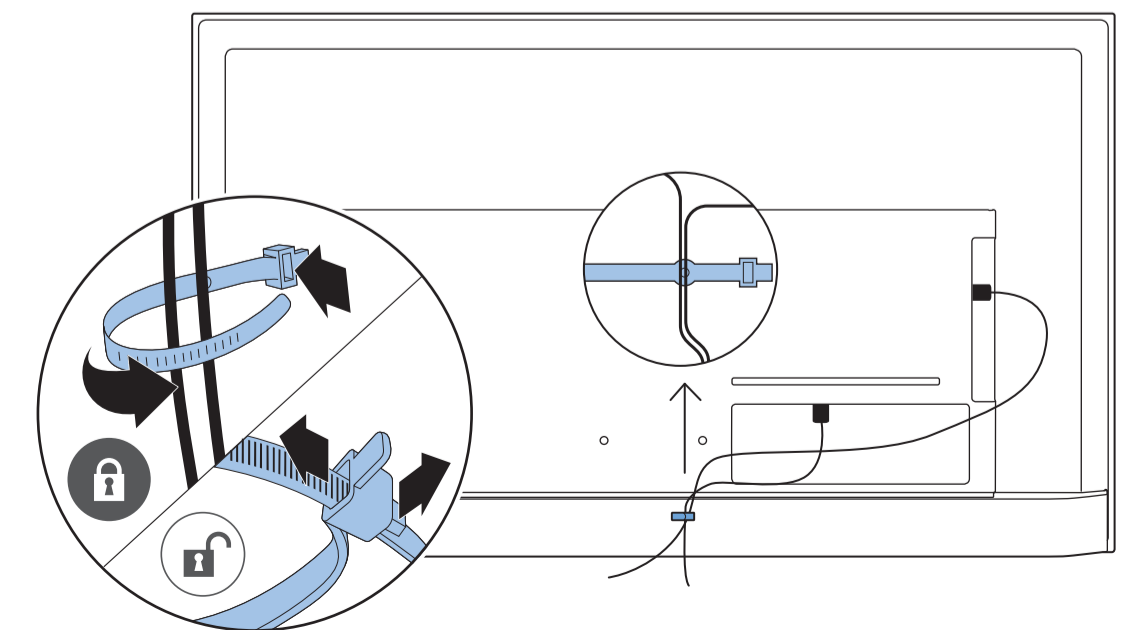

4

**VESA (x, y)**

43" 100x200mm M6 (L: 10mm~12mm) 108 cm  
 50" 100x200mm M6 (L: 10mm~20mm) 126 cm

**English** Read the safety instructions.  
**Български** Прочетете инструкциите за безопасност.  
**Čeština** Přečtěte si bezpečnostní pokyny.  
**Hrvatski** Pročitajte sigurnosne upute.  
**Dansk** Læs sikkerhedsforskrifterne.  
**Deutsch** Lesen Sie die Sicherheitshinweise.  
**Ελληνικά** Διαβάστε τις οδηγίες ασφαλείας.  
**Eesti** Lugege ohutusõudeid.  
**Español** Lea las instrucciones de seguridad.