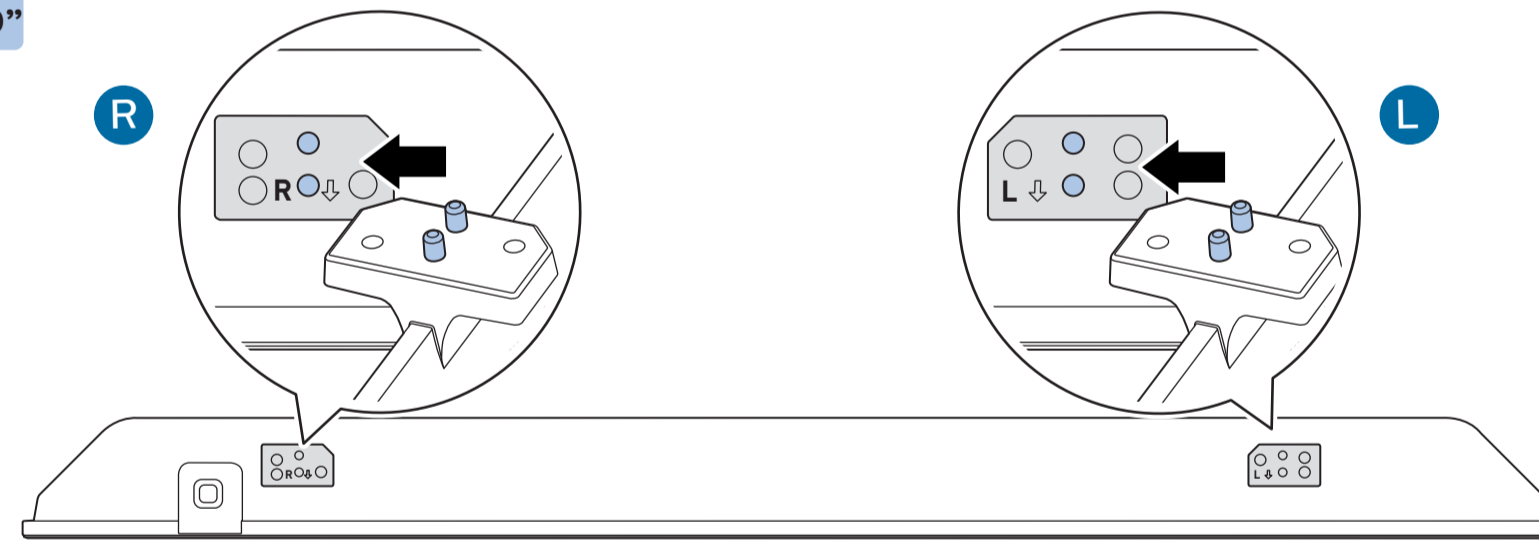

### Quick Start Guide

7406 series

A  
43"  
50"

1

2a  
43"

3a

2b  
50"

3b

4

**VESA (x, y)**

43" 100x200mm M6 (L: 10mm~12mm) 108 cm  
 50" 100x200mm M6 (L: 10mm~20mm) 126 cm

**English** Read the safety instructions.  
**Български** Прочетете инструкциите за безопасност.  
**Čeština** Přečtěte si bezpečnostní pokyny.  
**Hrvatski** Pročitajte sigurnosne upute.  
**Dansk** Læs sikkerhedsforskrifterne.  
**Deutsch** Lesen Sie die Sicherheitshinweise.  
**Ελληνικά** Διαβάστε τις οδηγίες ασφαλείας.  
**Eesti** Lugege ohutusõudeid.  
**Español** Lea las instrucciones de seguridad.