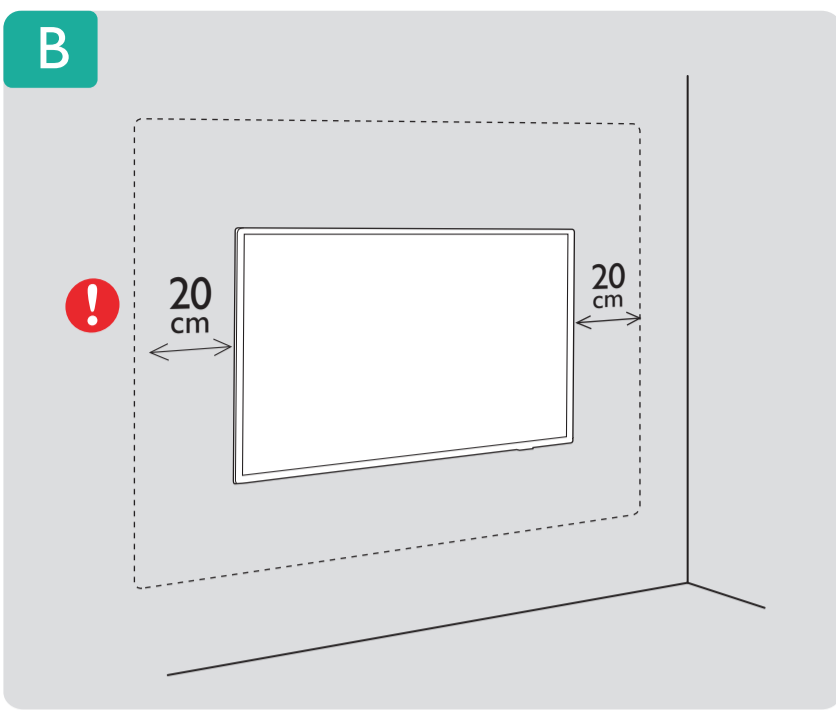

VESA (x, y)

43" 100x200mm M6 (L: 10mm~12mm) 108 cm
50" 100x200mm M6 (L: 10mm~20mm) 126 cm

English Read the safety instructions.
Български Прочетете инструкциите за безопасност.
Čeština Přečtěte si bezpečnostní pokyny.
Hrvatski Pročitajte sigurnosne upute.
Dansk Læs sikkerhedsforskrifterne.
Deutsch Lesen Sie die Sicherheitshinweise.
Ελληνικά Διαβάστε τις οδηγίες ασφαλείας.
Eesti Lugege ohutusõudeid.
Español Lea las instrucciones de seguridad.

Français Lisez les consignes de sécurité.
Italiano Leggere le istruzioni di sicurezza.
Қазақша Қорғаныстық нұсқаулар.
Latviešu Izlasiet drošības norādījumus.
Lietuvių Perskaitykite saugos instrukcijas.
Magyar Olvassa el a biztonsági utasításokat.
Nederlands Lees de veiligheidsvoorschriften.
Norsk Les sikkerhetsforskriftene.
Polski Zapoznaj się z instrukcjami bezpieczeństwa.

Português Leia as instruções de segurança.
Română Citiți instrucțiunile de siguranță.
Русский Читайте инструкции по технике безопасности.
Srpski Pročitajte bezbednosna uputstva.
Slovenščina Preberite varnostna navodila.
Slovenský Prečítajte si bezpečnostné pokyny.
Suomi Lue turvaohjeet.
Svenska Läs säkerhetsinstruktionerna.
ภาษาไทย โปรดอ่านคำแนะนำด้านความปลอดภัย

Türkçe Güvenlik talimatlarını okuyun.
Українська Читайте інструкції з техніки безпеки.
العربية قراءة تعليمات السلامة.
עברית קראו את הוראות הבטיחות

Register your product and get support at www.philips.com/TVsupport

TV software upgrade for Smart TV- (From Internet)

RC Instructions