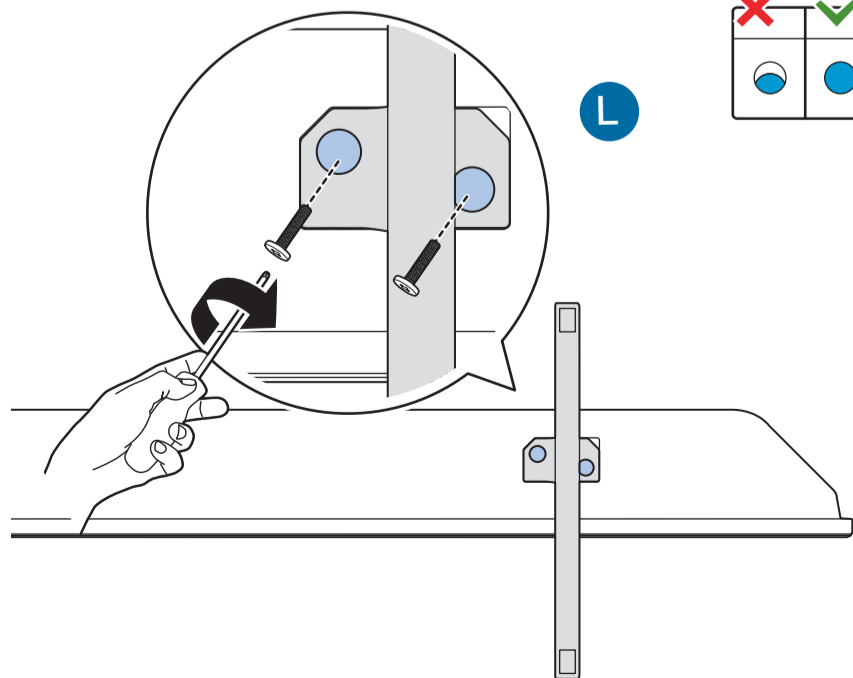

### Quick Start Guide

7406 series

A  
43"  
50"

1

2a  
43"

3a

2b  
50"

3b

4

**VESA (x, y)**

43" 100x200mm M6 (L: 10mm~12mm) 108 cm  
 50" 100x200mm M6 (L: 10mm~20mm) 126 cm

**English** Read the safety instructions.  
**Български** Прочетете инструкциите за безопасност.  
**Čeština** Přečtěte si bezpečnostní pokyny.  
**Hrvatski** Pročitajte sigurnosne upute.  
**Dansk** Læs sikkerhedsforskrifterne.  
**Deutsch** Lesen Sie die Sicherheitshinweise.  
**Ελληνικά** Διαβάστε τις οδηγίες ασφαλείας.  
**Eesti** Lugege ohutusõudeid.  
**Español** Lea las instrucciones de seguridad.