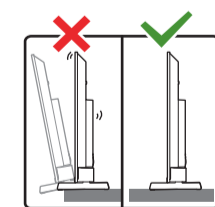

4

**VESA (x, y)**

43" 100x200mm M6 (L: 10mm~12mm) 108 cm  
 50" 100x200mm M6 (L: 10mm~20mm) 126 cm

**English** Read the safety instructions.  
**Български** Прочетете инструкциите за безопасност.  
**Čeština** Přečtěte si bezpečnostní pokyny.  
**Hrvatski** Pročitajte sigurnosne upute.  
**Dansk** Læs sikkerhedsforskrifterne.  
**Deutsch** Lesen Sie die Sicherheitshinweise.  
**Ελληνικά** Διαβάστε τις οδηγίες ασφαλείας.  
**Eesti** Lugege ohutusõudeid.  
**Español** Lea las instrucciones de seguridad.