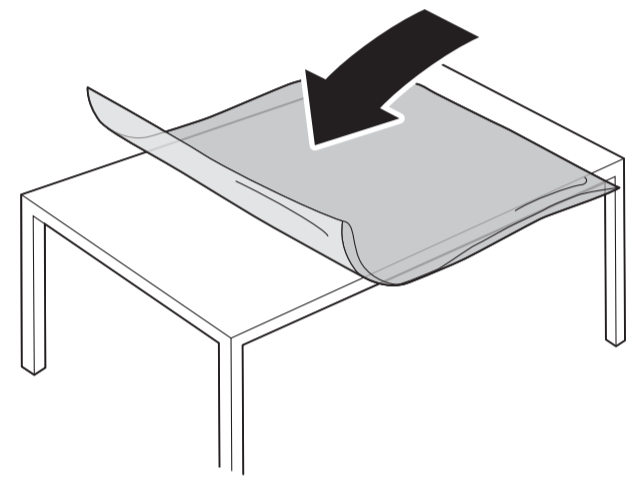

### Quick Start Guide

7406 series

A  
43"  
50"

1

2a  
43"

3a

2b  
50"

3b

4

**VESA (x, y)**

43" 100x200mm M6 (L: 10mm~12mm) 108 cm  
 50" 100x200mm M6 (L: 10mm~20mm) 126 cm

**English** Read the safety instructions.  
**Български** Прочетете инструкциите за безопасност.  
**Čeština** Přečtěte si bezpečnostní pokyny.  
**Hrvatski** Pročitajte sigurnosne upute.  
**Dansk** Læs sikkerhedsforskrifterne.  
**Deutsch** Lesen Sie die Sicherheitshinweise.  
**Ελληνικά** Διαβάστε τις οδηγίες ασφαλείας.  
**Eesti** Lugege ohutusõudeid.  
**Español** Lea las instrucciones de seguridad.