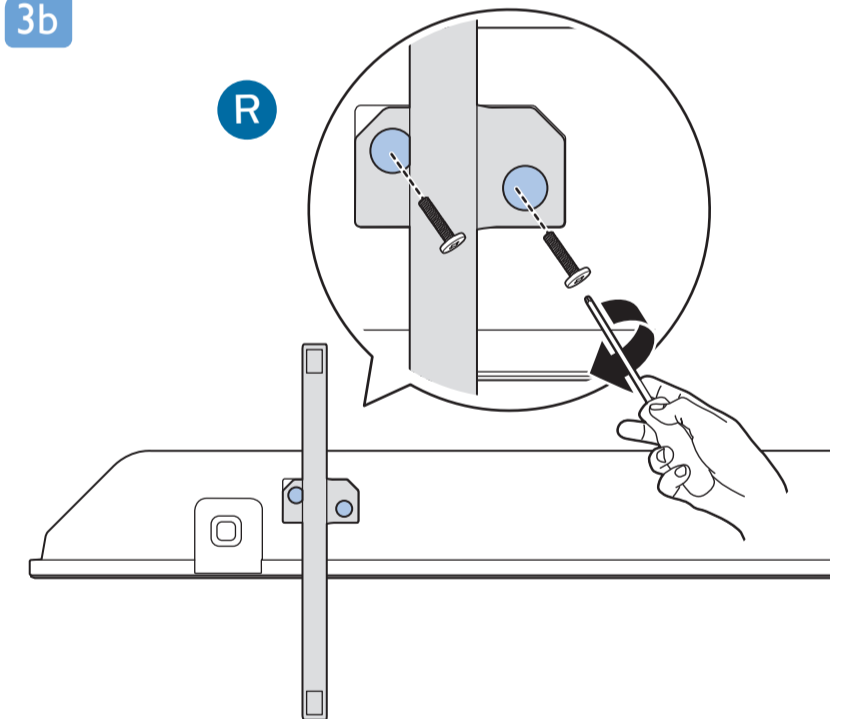

### Quick Start Guide

7406 series

A  
43"  
50"

1

2a  
43"

3a

2b  
50"

3b

4

**VESA (x, y)**

43" 100x200mm M6 (L: 10mm~12mm) 108 cm  
 50" 100x200mm M6 (L: 10mm~20mm) 126 cm

**English** Read the safety instructions.  
**Български** Прочетете инструкциите за безопасност.  
**Čeština** Přečtěte si bezpečnostní pokyny.  
**Hrvatski** Pročitajte sigurnosne upute.  
**Dansk** Læs sikkerhedsforskrifterne.  
**Deutsch** Lesen Sie die Sicherheitshinweise.  
**Ελληνικά** Διαβάστε τις οδηγίες ασφαλείας.  
**Eesti** Lugege ohutusõudeid.  
**Español** Lea las instrucciones de seguridad.