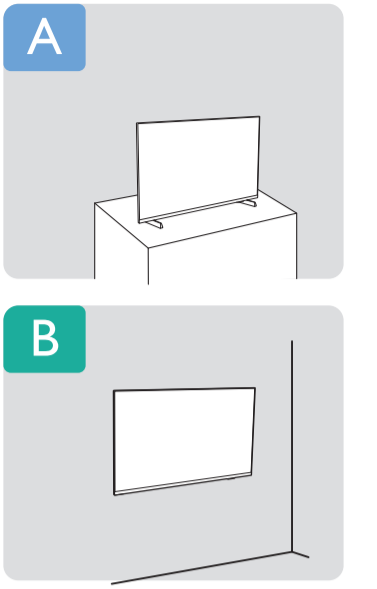

PHILIPS

Television

Quick Start Guide

7406 series