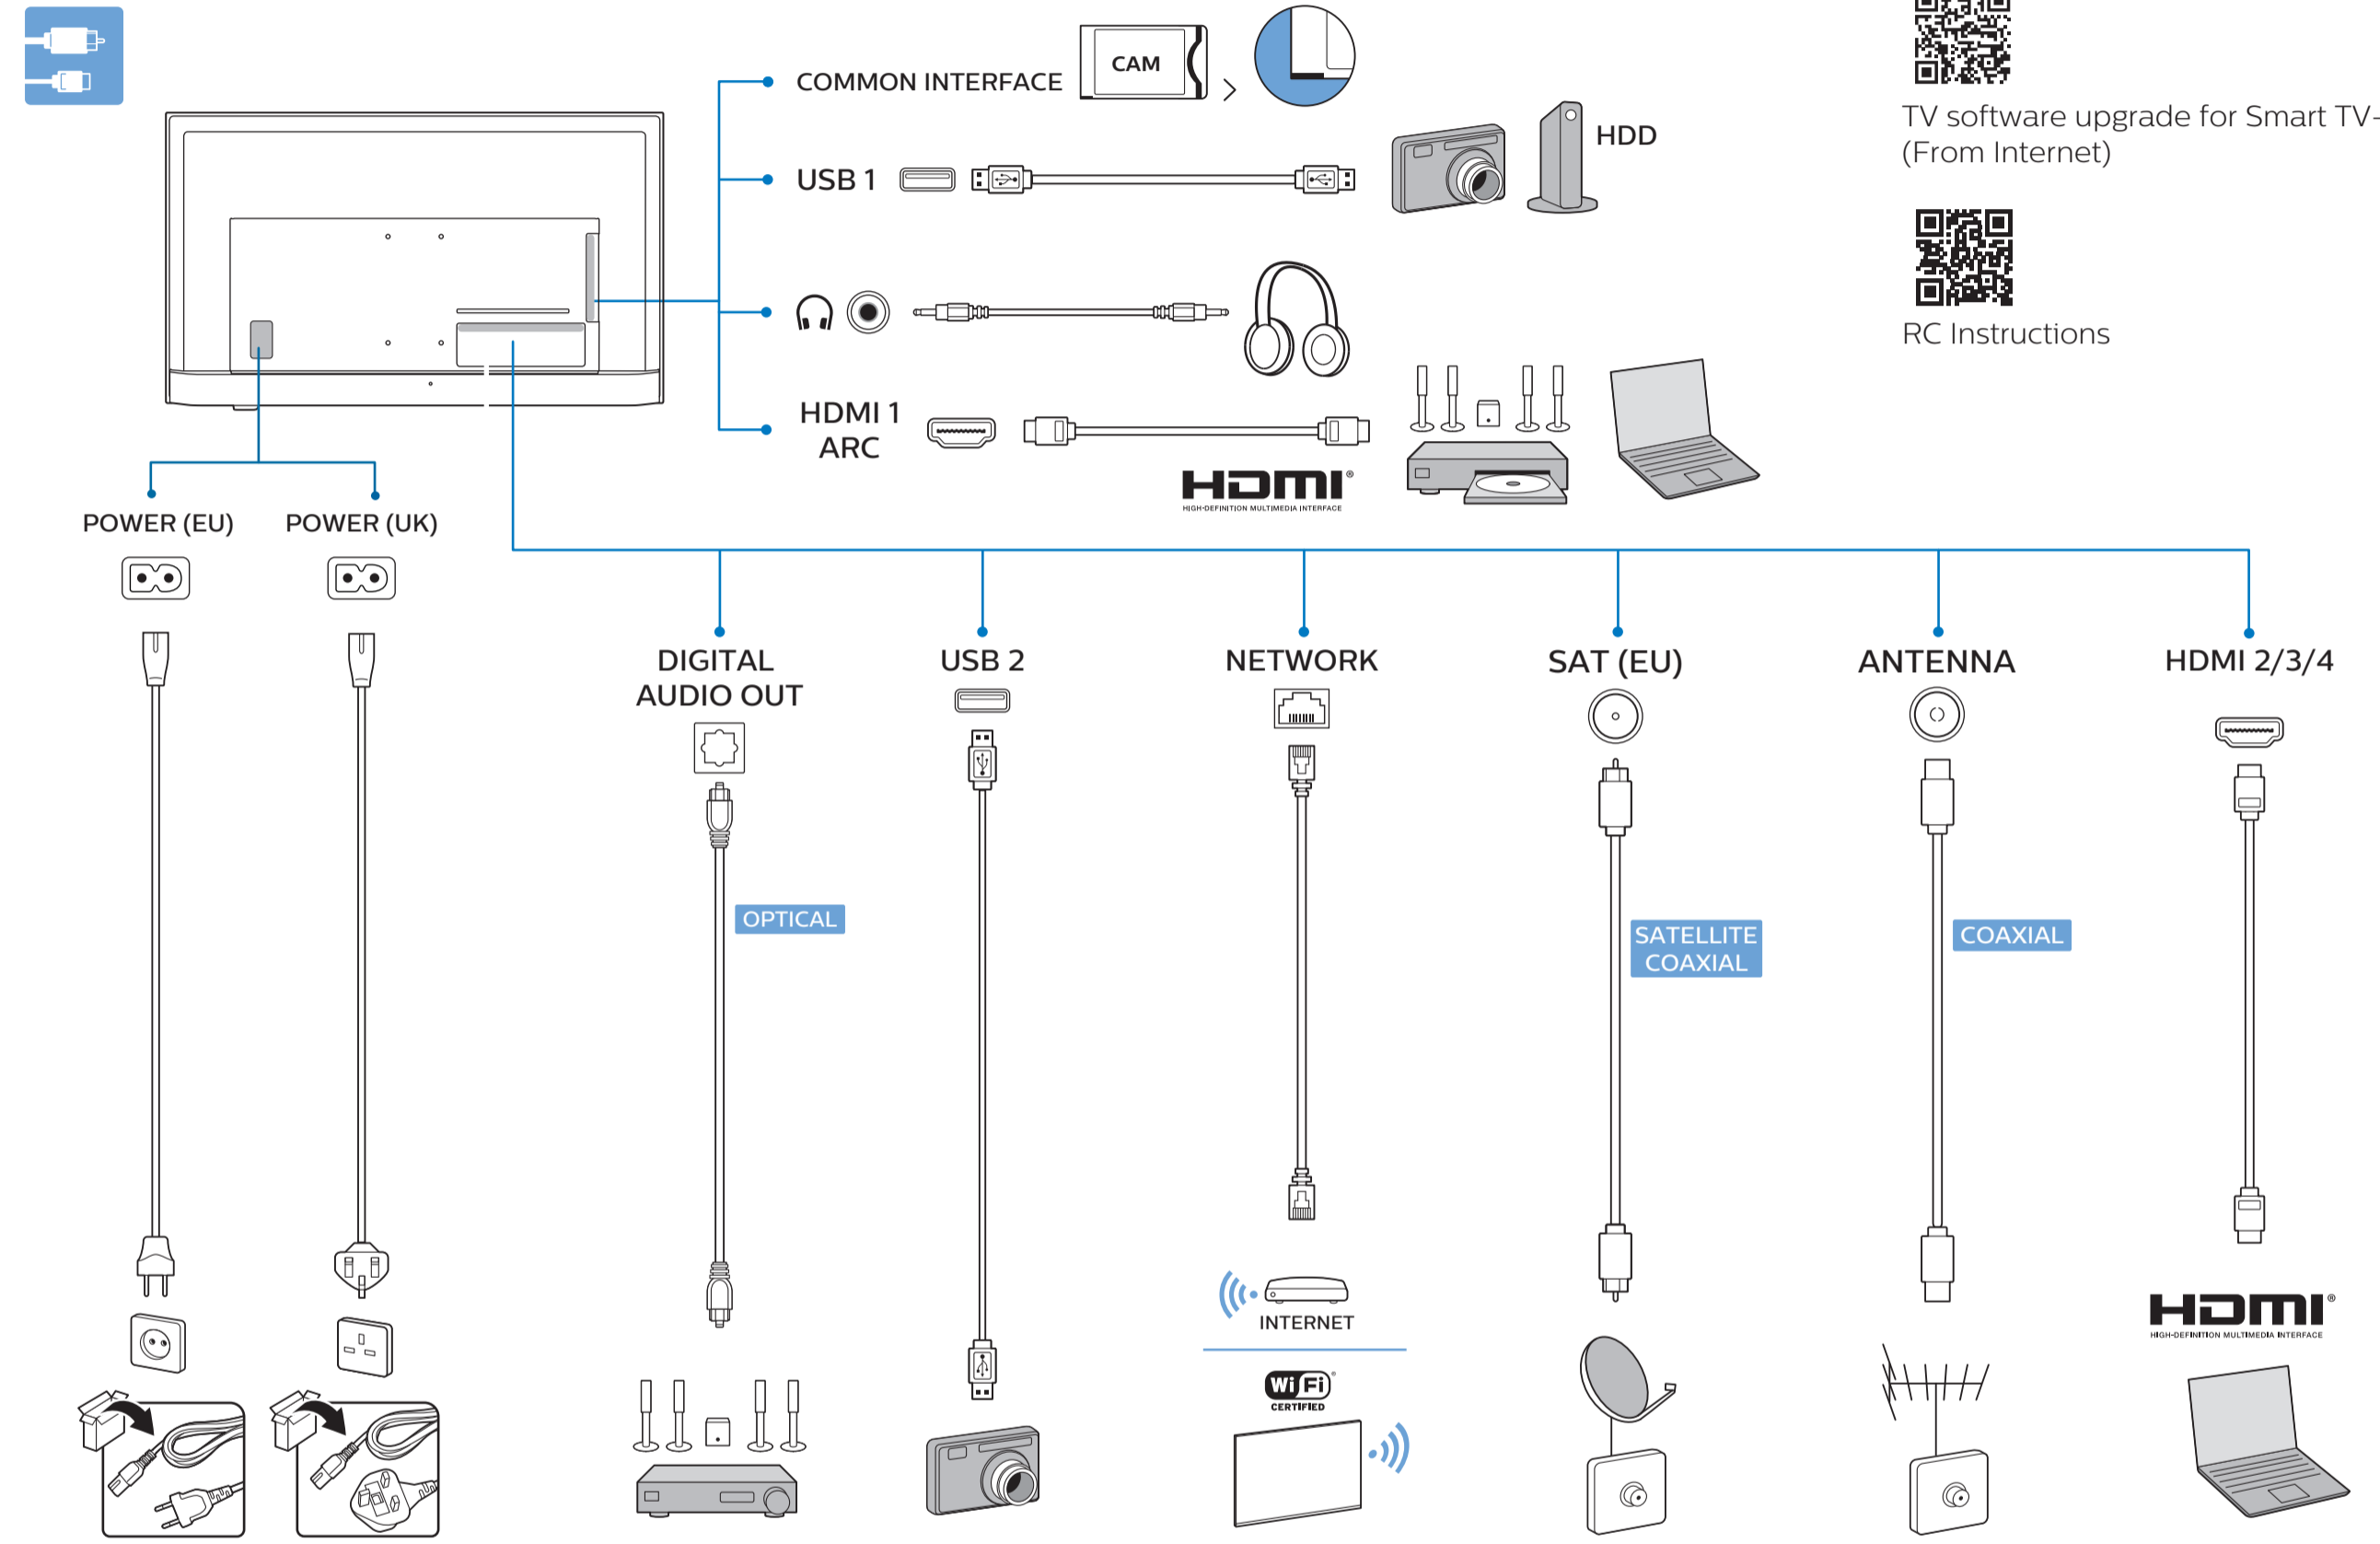

English Read the safety instructions.
Български Прочетете инструкциите за безопасност.
Čeština Přečtěte si bezpečnostní pokyny.
Hrvatski Pročitajte sigurnosne upute.
Dansk Læs sikkerhedsforskrifterne.
Deutsch Lesen Sie die Sicherheitshinweise.
Ελληνικά Διαβάστε τις οδηγίες ασφαλείας.
Eesti Lugege ohutusõudeid.
Español Lea las instrucciones de seguridad.

Français Lisez les consignes de sécurité.
Italiano Leggere le istruzioni di sicurezza.
Қазақша Қорғаныстық нұсқаулар.
Latviešu Izlasiet drošības norādījumus.
Lietuvių Perskaitykite saugos instrukcijas.
Magyar Olvassa el a biztonsági utasításokat.
Nederlands Lees de veiligheidsvoorschriften.
Norsk Les sikkerhetsforskriftene.
Polski Zapoznaj się z instrukcjami bezpieczeństwa.

Português Leia as instruções de segurança.
Română Citiți instrucțiunile de siguranță.
Русский Читайте инструкции по технике безопасности.
Srpski Pročitajte bezbednosna uputstva.
Slovenščina Preberite varnostna navodila.
Slovenský Prečítajte si bezpečnostné pokyny.
Suomi Lue turvaohjeet.
Svenska Läs säkerhetsinstruktionerna.
ภาษาไทย โปรดอ่านคำแนะนำด้านความปลอดภัย

Türkçe Güvenlik talimatlarını okuyun.
Українська Читайте інструкції з техніки безпеки.
العربية قراءة تعليمات السلامة.
עברית קראו את הוראות הבטיחות

Register your product and get support at www.philips.com/TVsupport

TV software upgrade for Smart TV- (From Internet)

RC Instructions