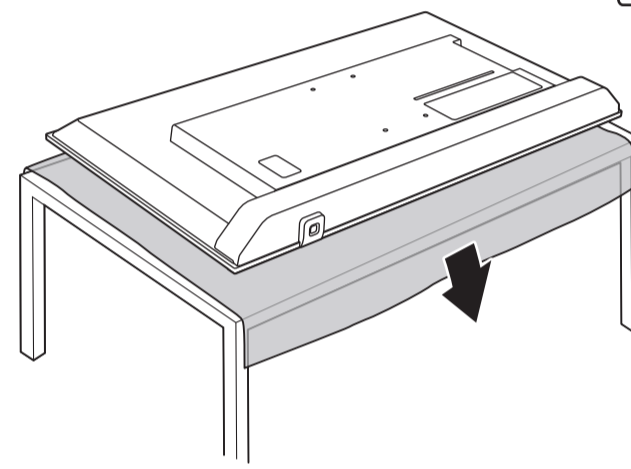

PHILIPS

Television

Quick Start Guide

7406 series

A
43"
50"

1

2a
43"

3a

2b
50"

3b

4