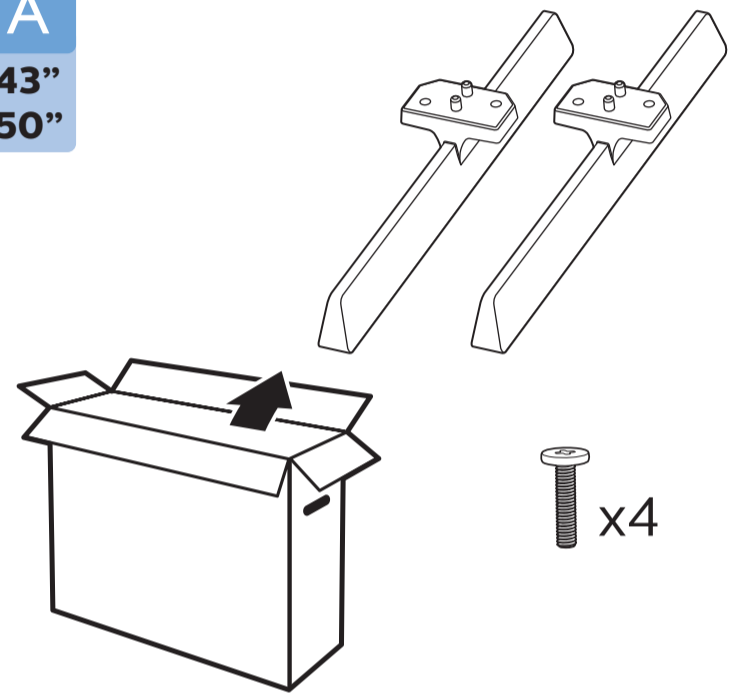

PHILIPS

Television

Quick Start Guide

7406 series

A
43"
50"

1

2a
43"

3a

2b
50"

3b

4