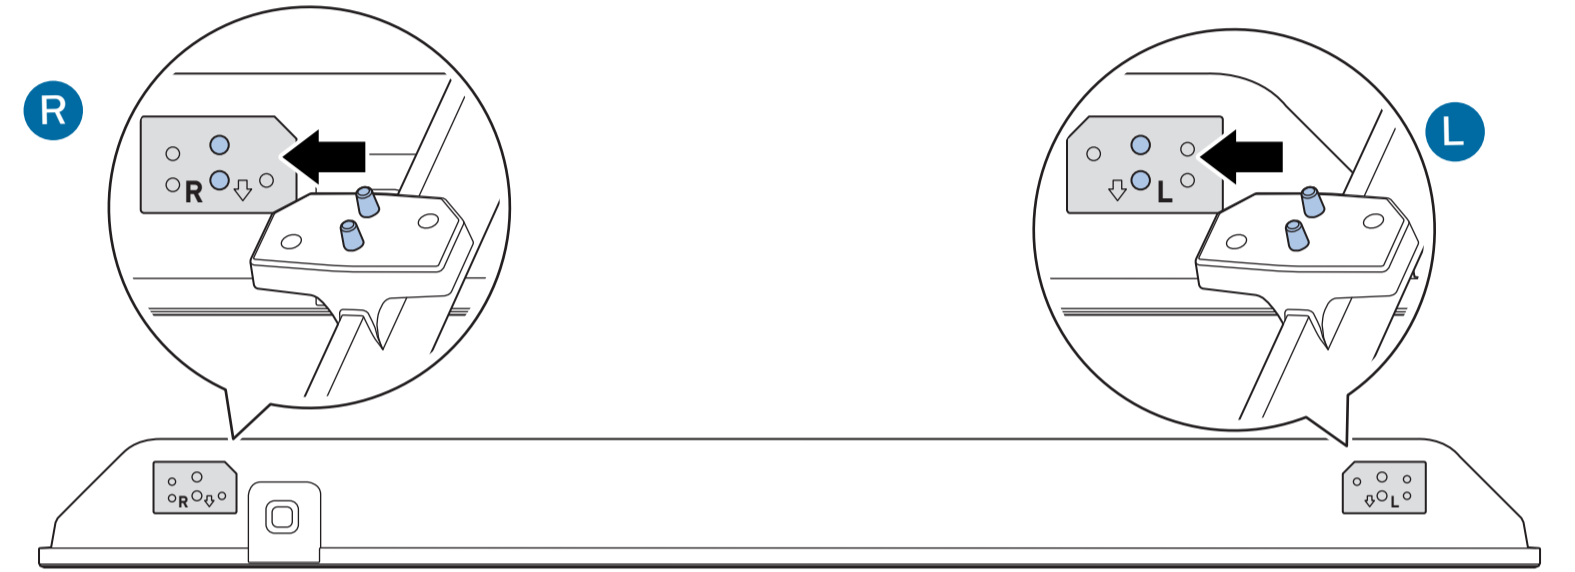

### Quick Start Guide

7406 series

A  
43"  
50"

1

2a  
43"

3a

2b  
50"

3b

4

**VESA (x, y)**

43" 100x200mm M6 (L: 10mm~12mm) 108 cm  
 50" 100x200mm M6 (L: 10mm~20mm) 126 cm

**English** Read the safety instructions.  
**Български** Прочетете инструкциите за безопасност.  
**Čeština** Přečtěte si bezpečnostní pokyny.  
**Hrvatski** Pročitajte sigurnosne upute.  
**Dansk** Læs sikkerhedsforskrifterne.  
**Deutsch** Lesen Sie die Sicherheitshinweise.  
**Ελληνικά** Διαβάστε τις οδηγίες ασφαλείας.  
**Eesti** Lugege ohutusõudeid.  
**Español** Lea las instrucciones de seguridad.