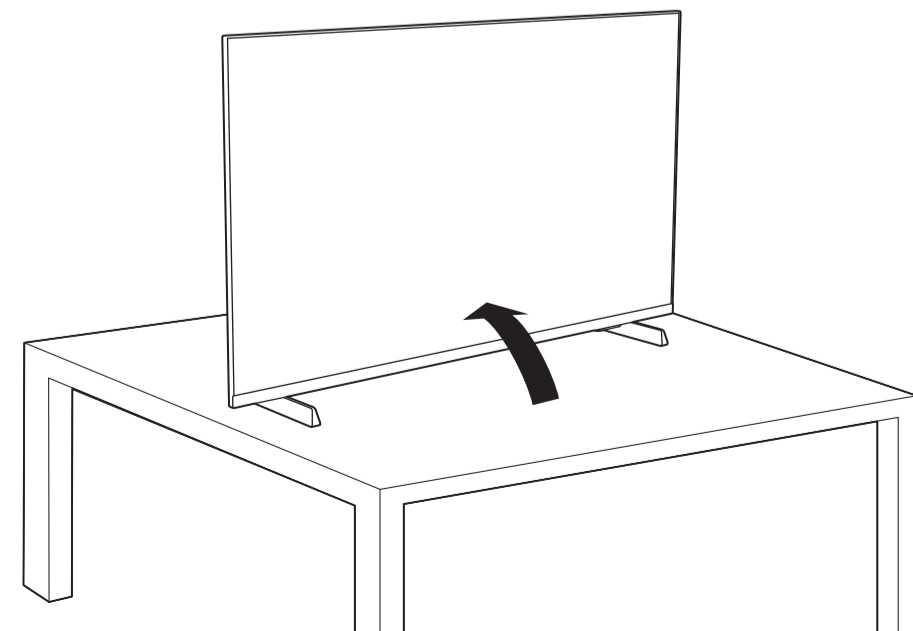

4

**VESA (x, y)**

43" 100x200mm M6 (L: 10mm~12mm) 108 cm  
 50" 100x200mm M6 (L: 10mm~20mm) 126 cm

**English** Read the safety instructions.  
**Български** Прочетете инструкциите за безопасност.  
**Čeština** Přečtěte si bezpečnostní pokyny.  
**Hrvatski** Pročitajte sigurnosne upute.  
**Dansk** Læs sikkerhedsforskrifterne.  
**Deutsch** Lesen Sie die Sicherheitshinweise.  
**Ελληνικά** Διαβάστε τις οδηγίες ασφαλείας.  
**Eesti** Lugege ohutusõudeid.  
**Español** Lea las instrucciones de seguridad.