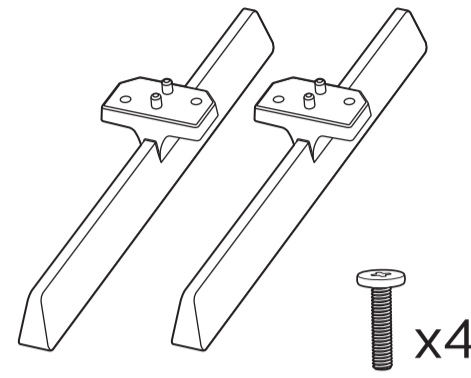

PHILIPS

Television

Quick Start Guide

7406 series