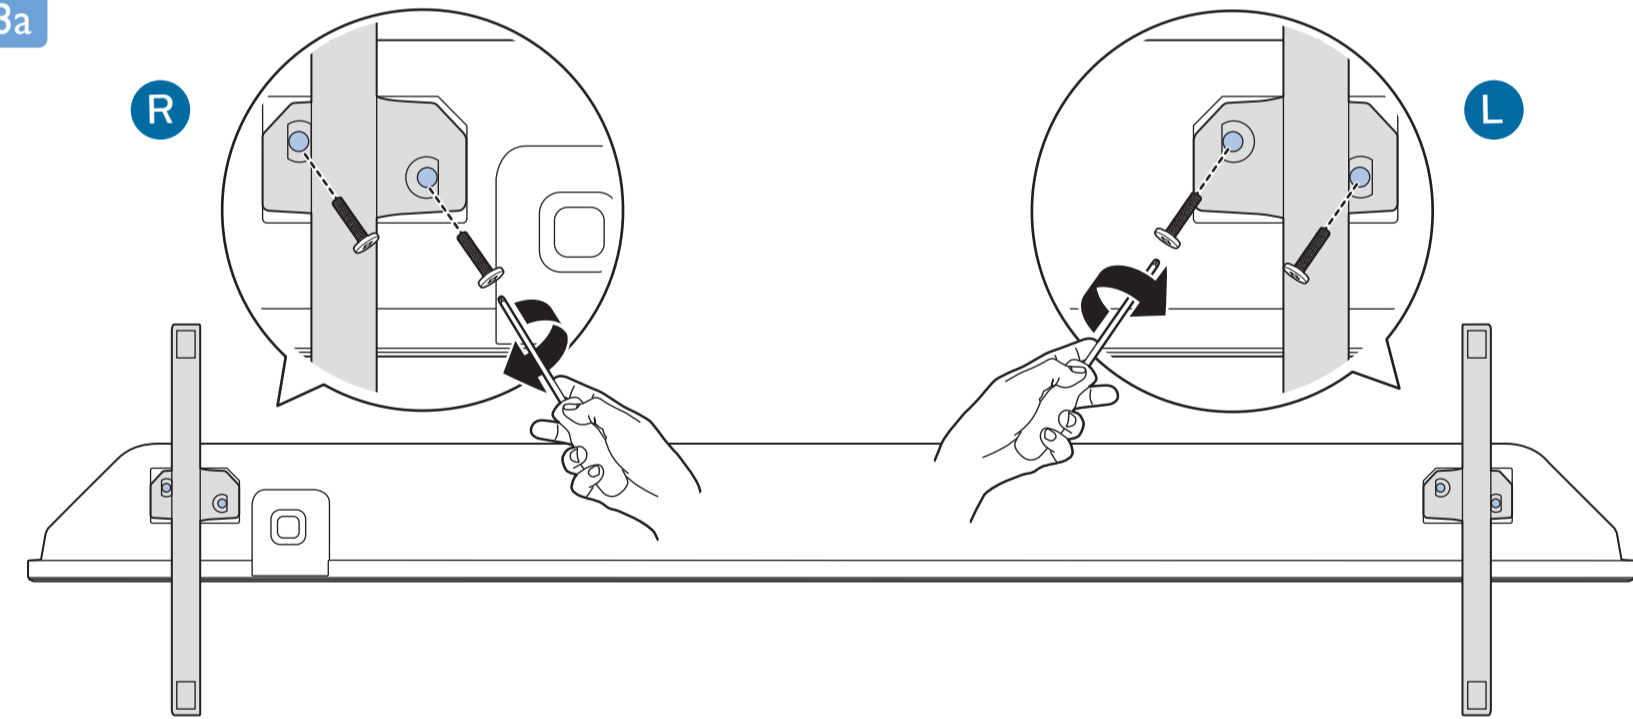

PHILIPS

Television

Quick Start Guide

7406 series

A
43"
50"

1

2a
43"

3a

2b
50"

3b

4